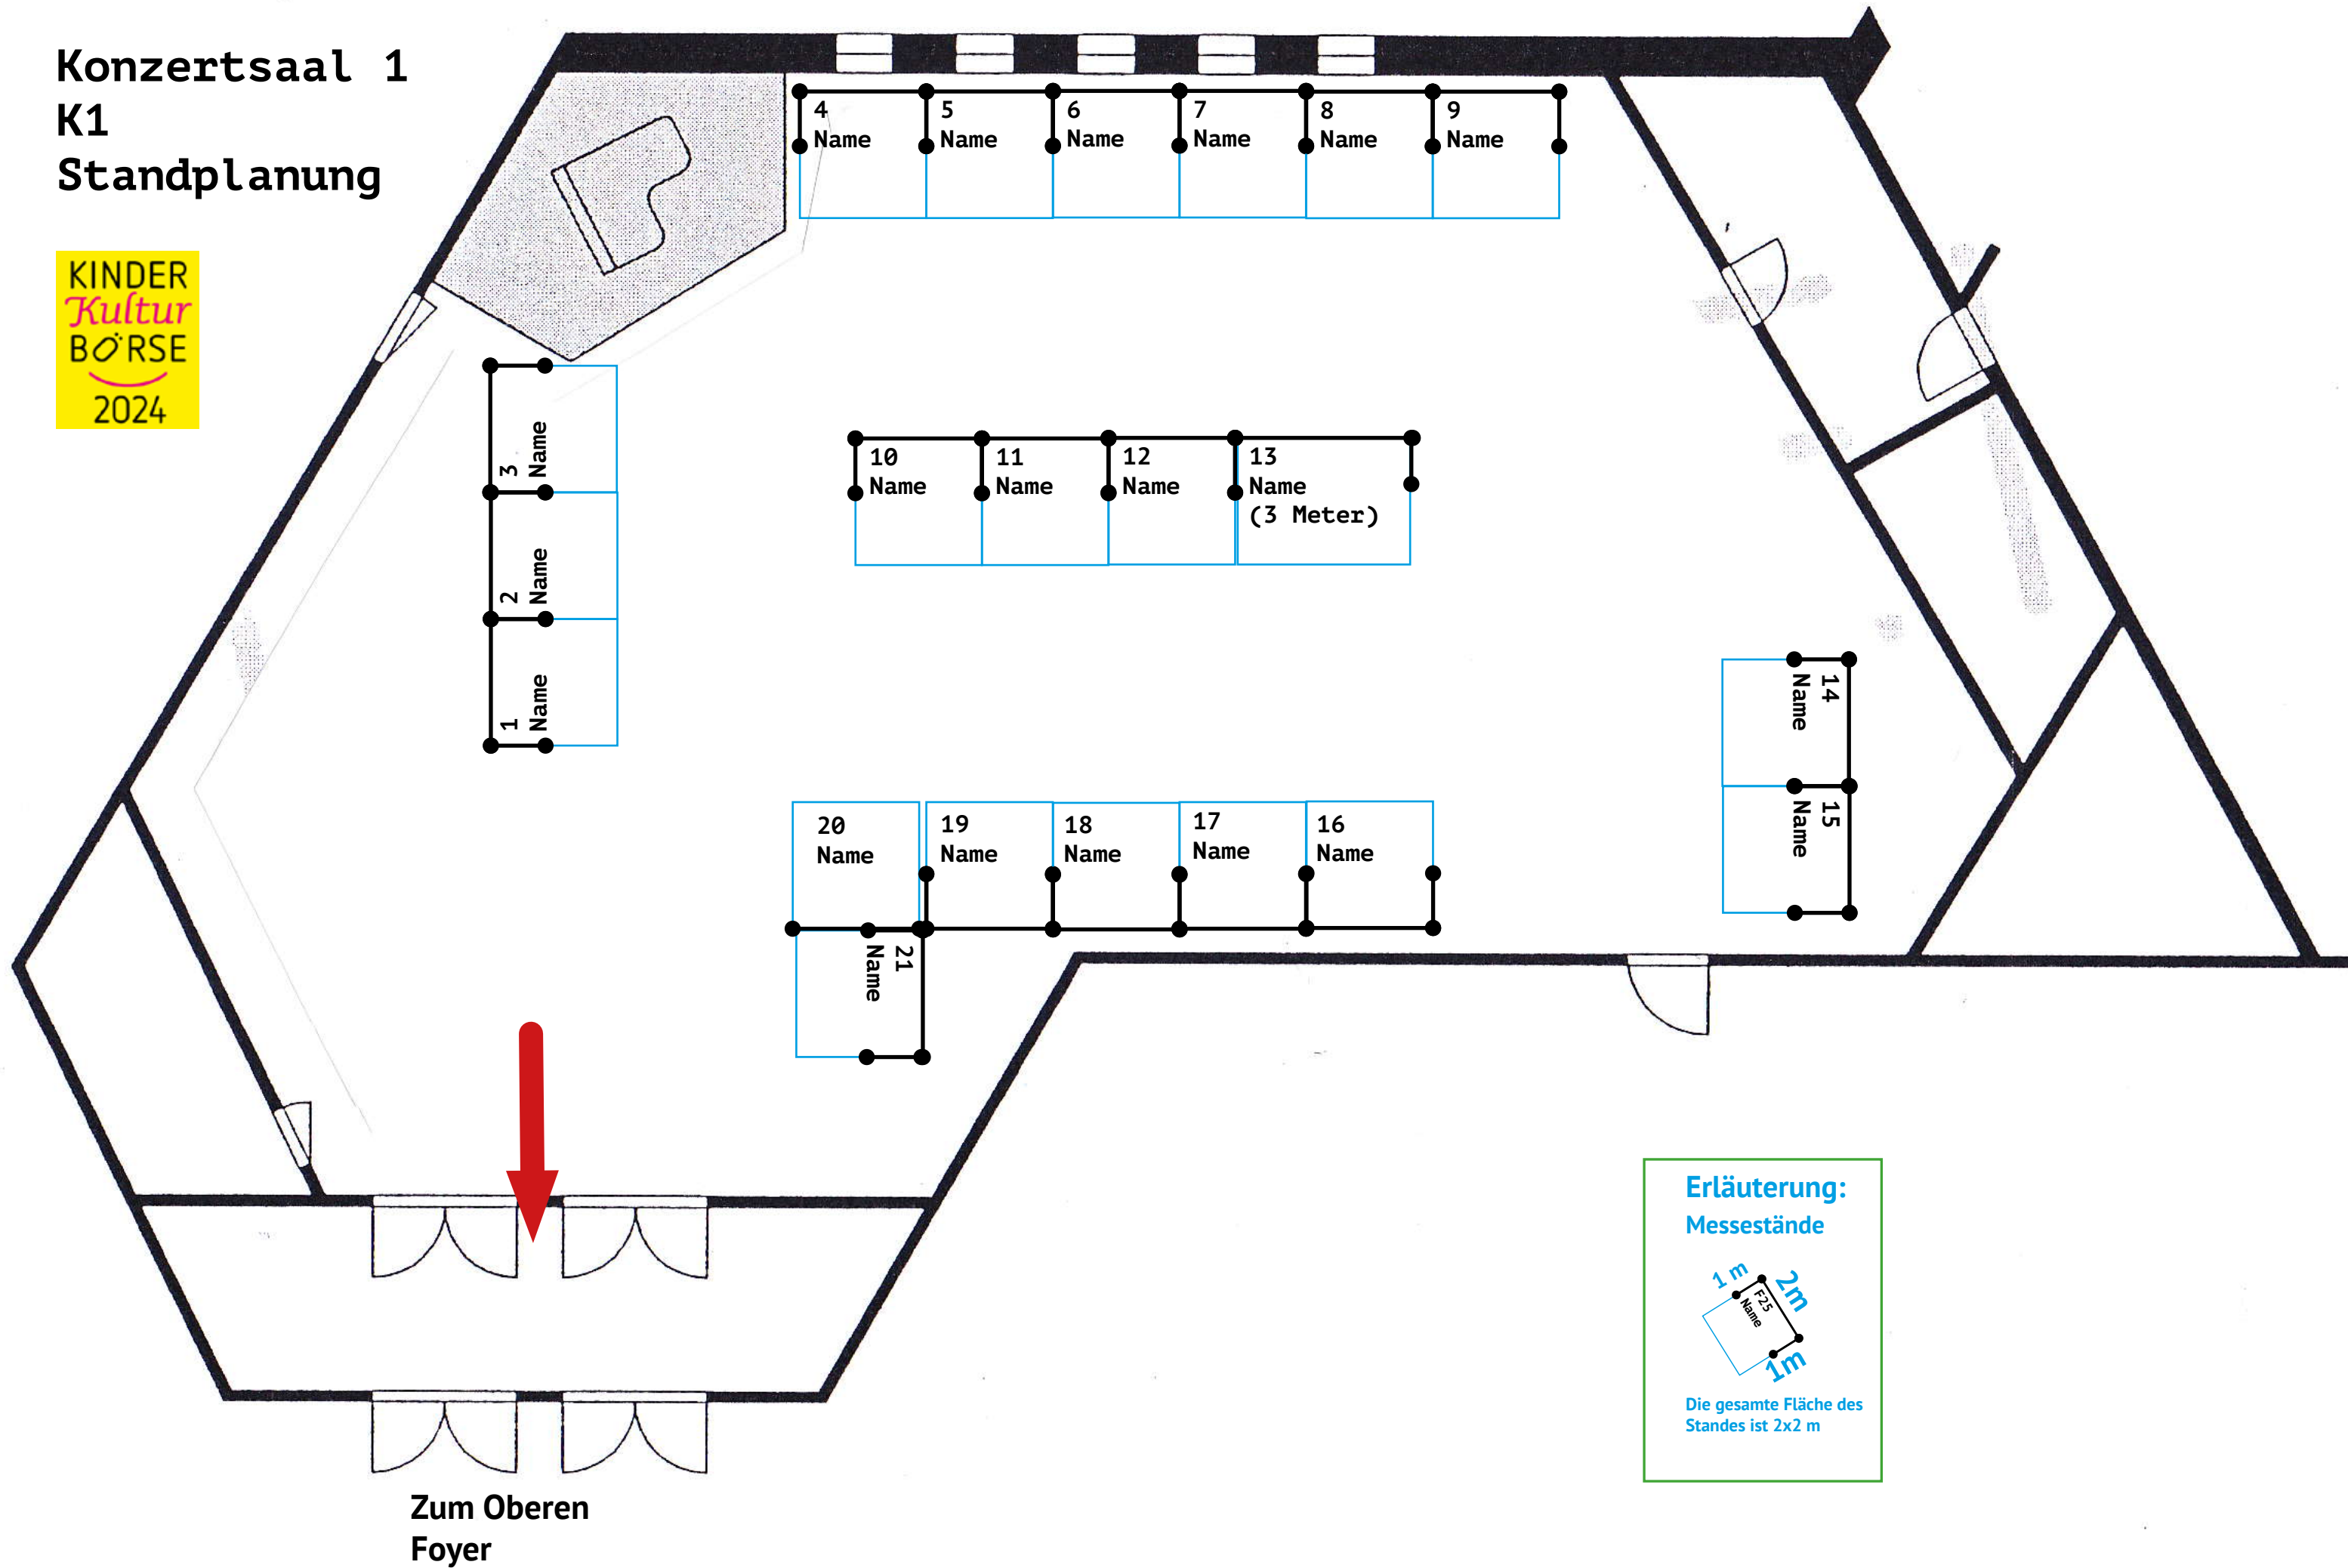

Konzertsaal 1 K1 Standplanung

**Erläuterung:
Messestände**

Die gesamte Fläche des Standes ist 2x2 m