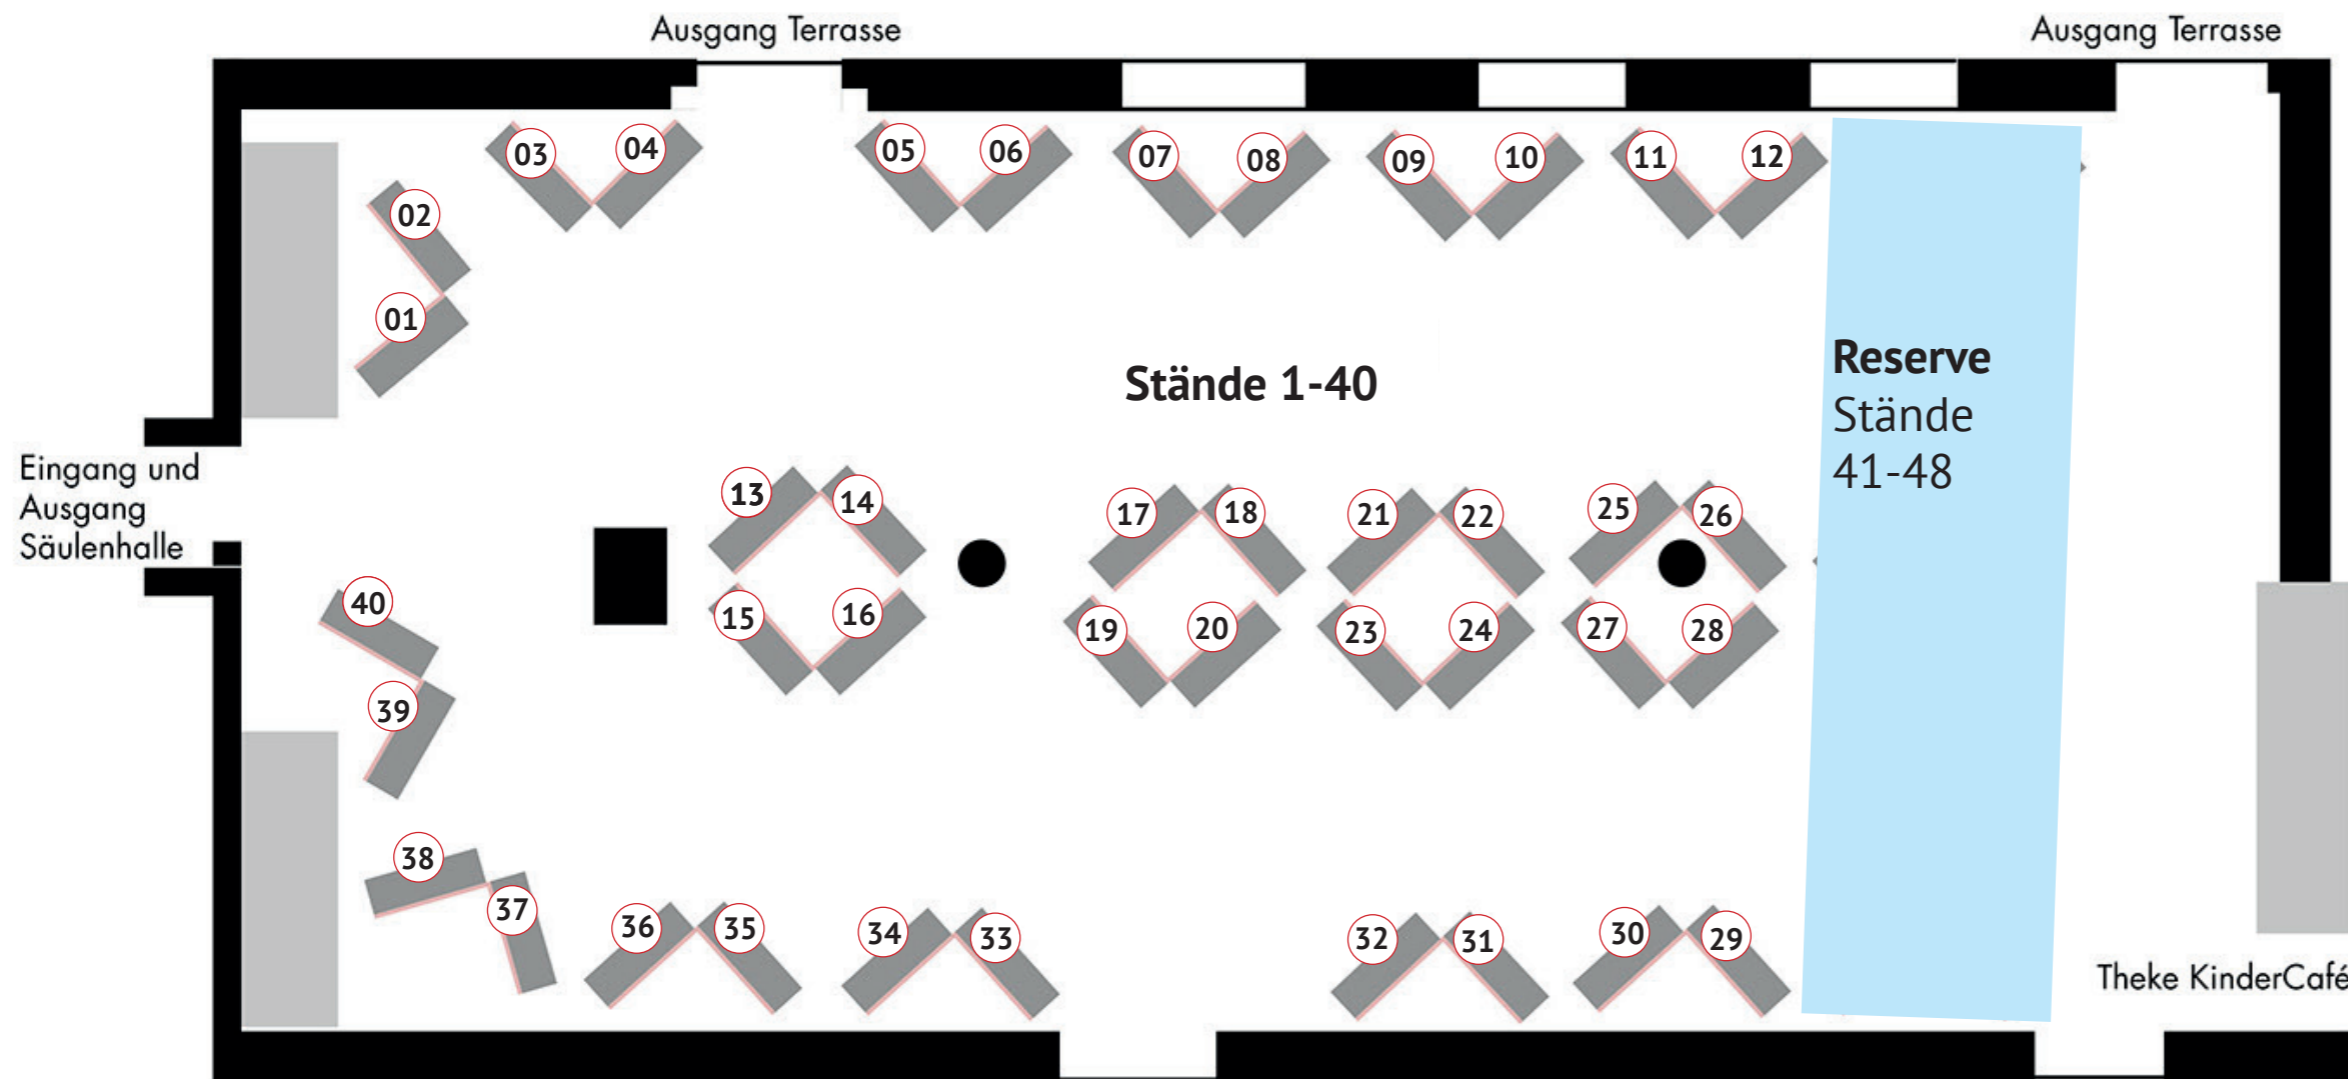

# KinderKulturBörse 2027

Präsentationsflächen Aussteller\*innen  
Aufbau Säulenhalle (EG)

1 cm = 1m

## Präsentationsfläche für Aussteller\*innen

Messestellwand: 250 x 100 cm  
Ablagefläche: 100 x ca. 35 cm